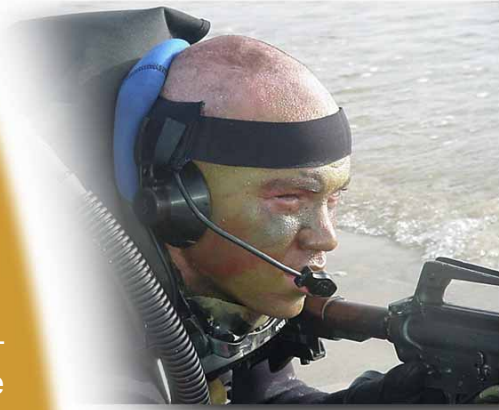

JTRS vícepásmová rádiová stanice

- pracuje v pásmu 30 - 512 MHz
- stanice standardu US JTRS
- 256 programovatelných kanálů
- nejmenší, nejlehčí vícepásmová ruční rádiová stanice

AN/PRC-148
JEM

COMMUNICATION

JTRS vícepásmová rádiová stanice

AN/PRC-148 JEM

Ruční rádiová stanice AN/PRC-148 JEM je nástupcem radiostanice AN/PRC-148 MBITR, nejmenší, nejlehčí a nejrozšířenější radiostanice s frekvenčním rozsahem 30 - 512 MHz. Radiostanice standardu JTRS. JEM obsahuje šifrovací modul US Type 1, certifikovaný NSA na stupeň utajení „Přísně tajné“. Citlivost přijímače (digitální/analogové) -119 dBm 12 dB SINAD. Spolehlivost radiové stanice MTBF (bez servisního zásahu) je 11 400 hodin. Podporuje vlnové formy AM/FM, HAVEQUICK I a II, MIL-STD-188-241-1/-2 (SINGARS), MIL-STD-188-181B, MIL-STD-188-181C (SATCOM IW), ANDVT, Project 25, Blue Force Tracking, Mobil Ad Hoc Networking (MANET). Rádiová stanice umožňuje odeslání nouzového signálu. Jednotka dálkového ovládání s GPS.